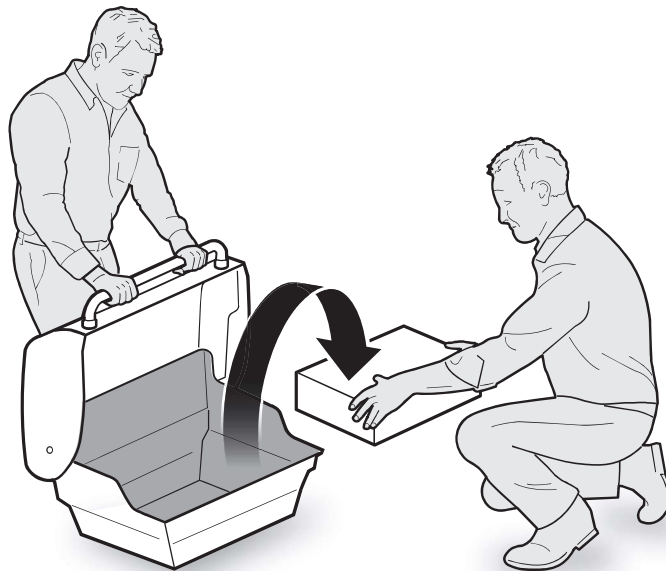

## РЪКОВОДСТВО ЗА МОНТАЖ

**BILT.**  
Безплатно изтегляне

**52463**

100119  
BG

- ⚠ Сглобявайте барбекюто на плоска, хоризонтална и мека повърхност.
- ⚠ Преди монтажа свалете защитното фолио от частите от неръждаема стомана.
- ⚠ При сглобяване не използвайте електрически инструменти.
- ⚠ За сглобяването са необходими двама души.
- ⚠ Между илюстрациите и закупения модел може да има визуални разлики.
- ⚠ При сглобяване или преместване на барбекюто винаги дръжте капака затворен.