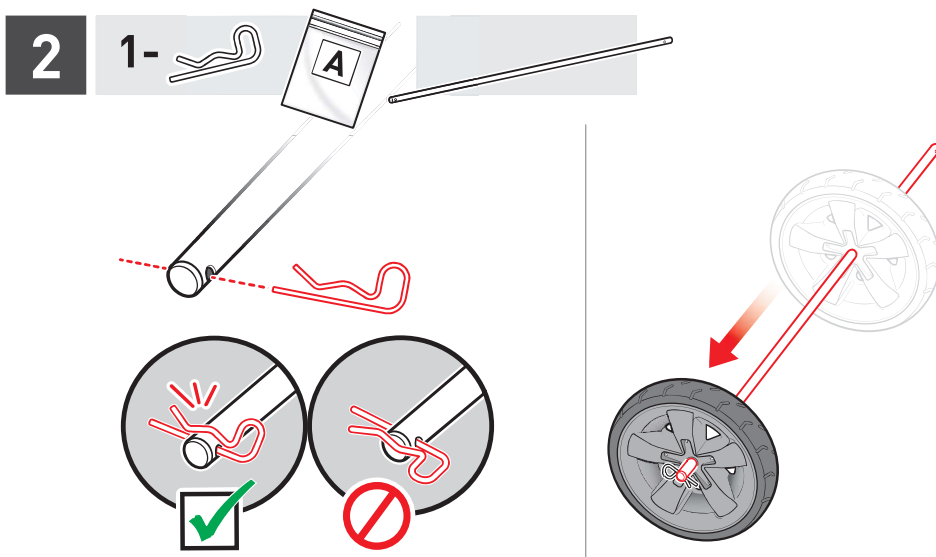

## РЪКОВОДСТВО ЗА МОНТАЖ

**BILT.**  
Безплатно изтегляне

**52463**

100119  
BG

- ⚠ Сглобявайте барбекюто на плоска, хоризонтална и мека повърхност.
- ⚠ Преди монтажа свалете защитното фолио от частите от неръждаема стомана.
- ⚠ При сглобяване не използвайте електрически инструменти.
- ⚠ За сглобяването са необходими двама души.
- ⚠ Между илюстрациите и закупения модел може да има визуални разлики.
- ⚠ При сглобяване или преместване на барбекюто винаги дръжте капака затворен.

-2

-1

-13

-6

-4

-8

-4

-1

# 1 BILT.

• Изтеглете безплатното приложение BILT за 3-измерни подробни инструкции.

4

5

6

9

**10** 8-  

**11**

12

13

**⚠ ВАЖНО!**

Проводниците и модулет трябва да влизат в рамката на барбекюто.

Газовата линия трябва да преминава отвън на рамката на барбекюто.

Прокарайте проводниците до външната страна на гофрирания газов тръбопровод.