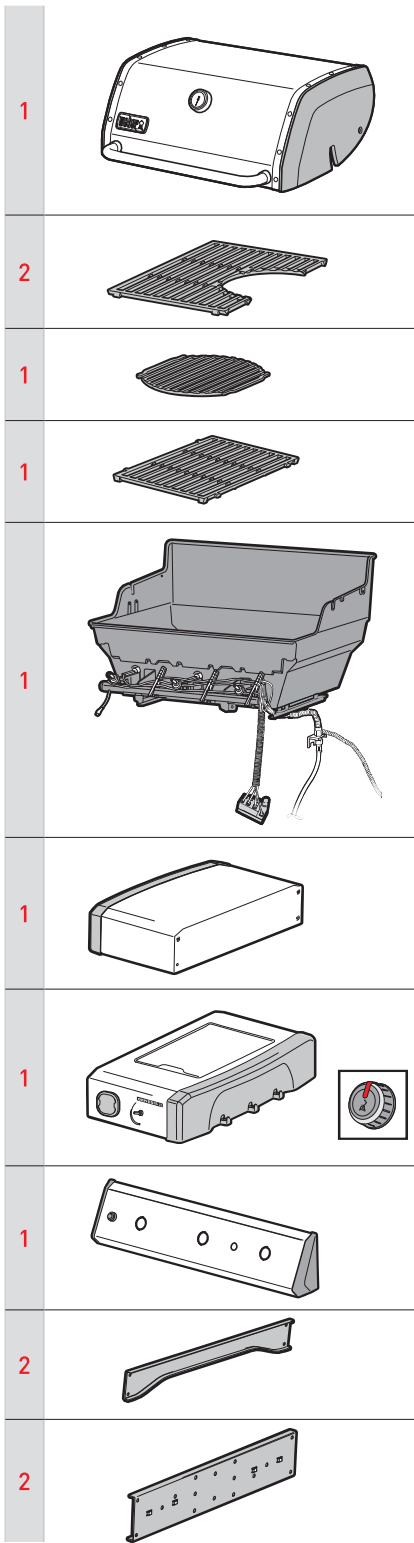

## РЪКОВОДСТВО ЗА МОНТАЖ

**BILT.**  
Безплатно изтегляне

**52463**

100119  
BG

- ⚠ Сглобявайте барбекюто на плоска, хоризонтална и мека повърхност.
- ⚠ Преди монтажа свалете защитното фолио от частите от неръждаема стомана.
- ⚠ При сглобяване не използвайте електрически инструменти.
- ⚠ За сглобяването са необходими двама души.
- ⚠ Между илюстрациите и закупения модел може да има визуални разлики.
- ⚠ При сглобяване или преместване на барбекюто винаги дръжте капака затворен.

**ВКЛЮЧЕНИ ИНСТРУМЕНТИ:**

**НЕОБХОДИМИ ДОПЪЛНИТЕЛНИ  
ИНСТРУМЕНТИ:**

1	
1	
1	
1	
1	
2	
5	
3	
1	
8	

2	
2	
1	
1	
3	
1	
1	

-2

-8

-2

-2