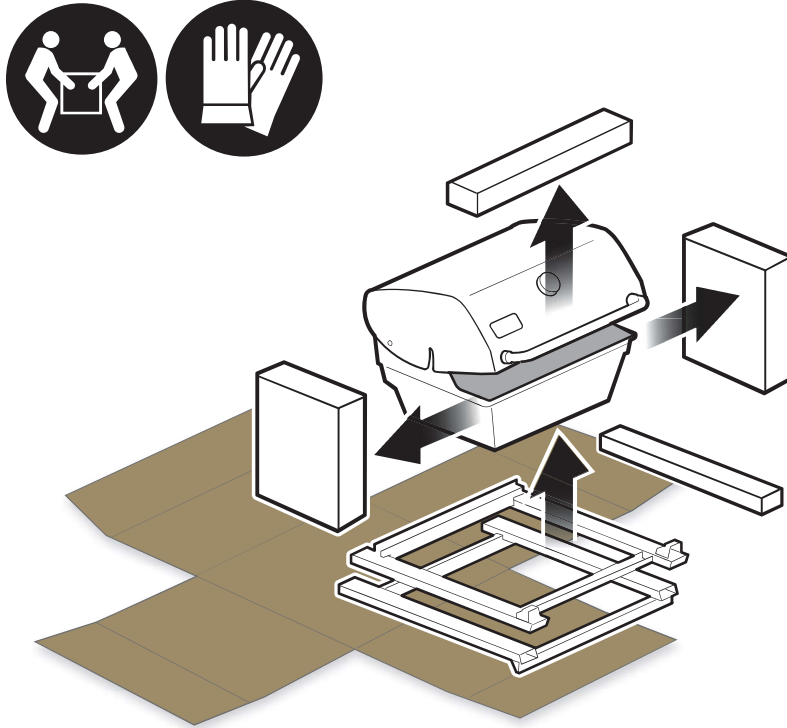

## РЪКОВОДСТВО ЗА МОНТАЖ

**BILT.**  
Безплатно изтегляне

**52463**

100119  
BG

- ⚠ Сглобявайте барбекюто на плоска, хоризонтална и мека повърхност.
- ⚠ Преди монтажа свалете защитното фолио от частите от неръждаема стомана.
- ⚠ При сглобяване не използвайте електрически инструменти.
- ⚠ За сглобяването са необходими двама души.
- ⚠ Между илюстрациите и закупения модел може да има визуални разлики.
- ⚠ При сглобяване или преместване на барбекюто винаги дръжте капака затворен.

12

13

**⚠ ВАЖНО!**

Проводниците и модулет трябва да влизат в рамката на барбекюто.

Газовата линия трябва да преминава отвън на рамката на барбекюто.

Прокарайте проводниците до външната страна на гофрирания газов тръбопровод.