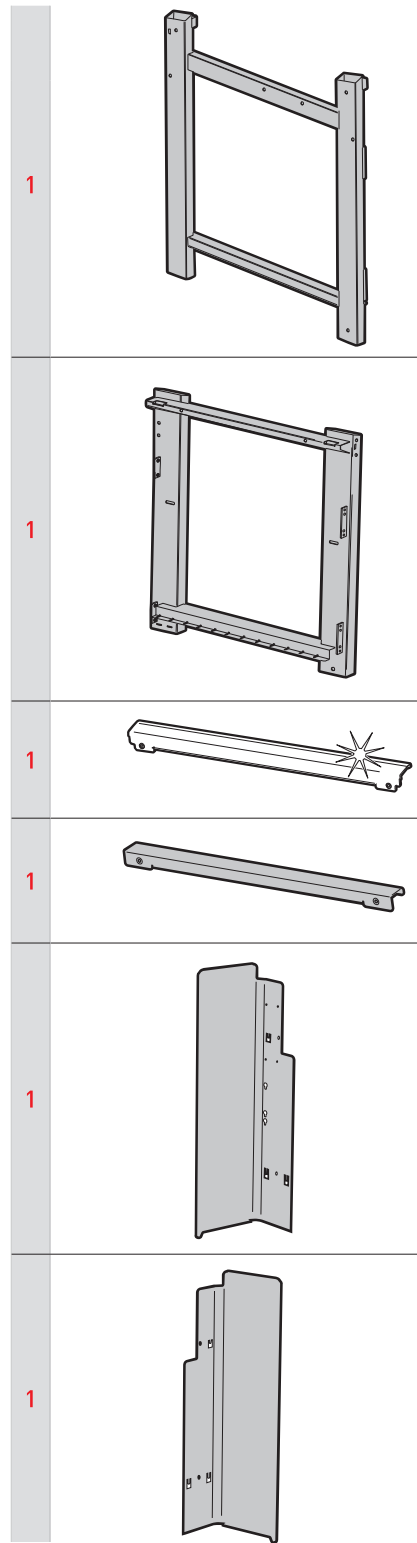

1	
1	
1	
1	
1	
2	
5	
3	
1	
8	

2	
2	
1	
1	
3	
1	
1