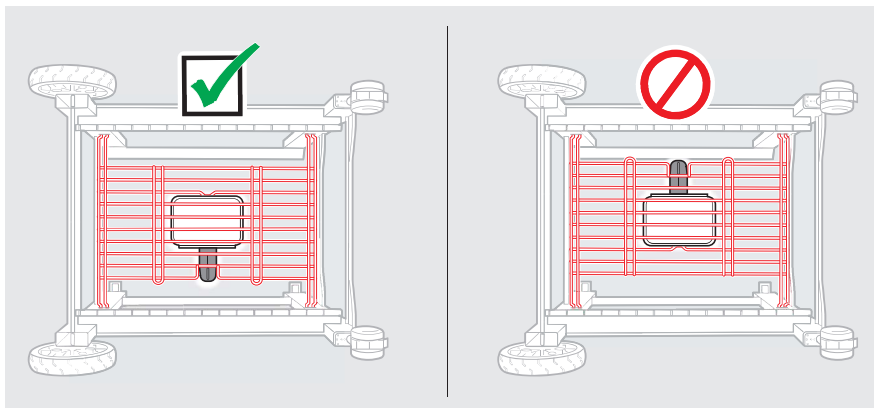

# 1 BILT.

• Изтеглете безплатното приложение BILT за 3-измерни подробни инструкции.

4

5

6

9

**10** 8-  

**11**

12

13

**⚠ ВАЖНО!**

Проводниците и модулет трябва да влизат в рамката на барбекюто.

Газовата линия трябва да преминава отвън на рамката на барбекюто.

Прокарайте проводниците до външната страна на гофрирания газов тръбопровод.