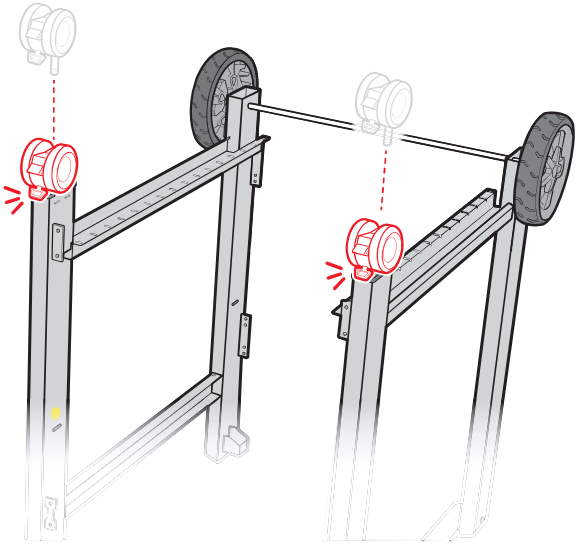

# 1 BILT.

• Изтеглете безплатното приложение BILT за 3-измерни подробни инструкции.

4

5

6

9

**10** 8-  

**11**

12

13

**⚠ ВАЖНО!**

Проводниците и модулет трябва да влизат в рамката на барбекюто.

Газовата линия трябва да преминава отвън на рамката на барбекюто.

Прокарайте проводниците до външната страна на гофрирания газов тръбопровод.